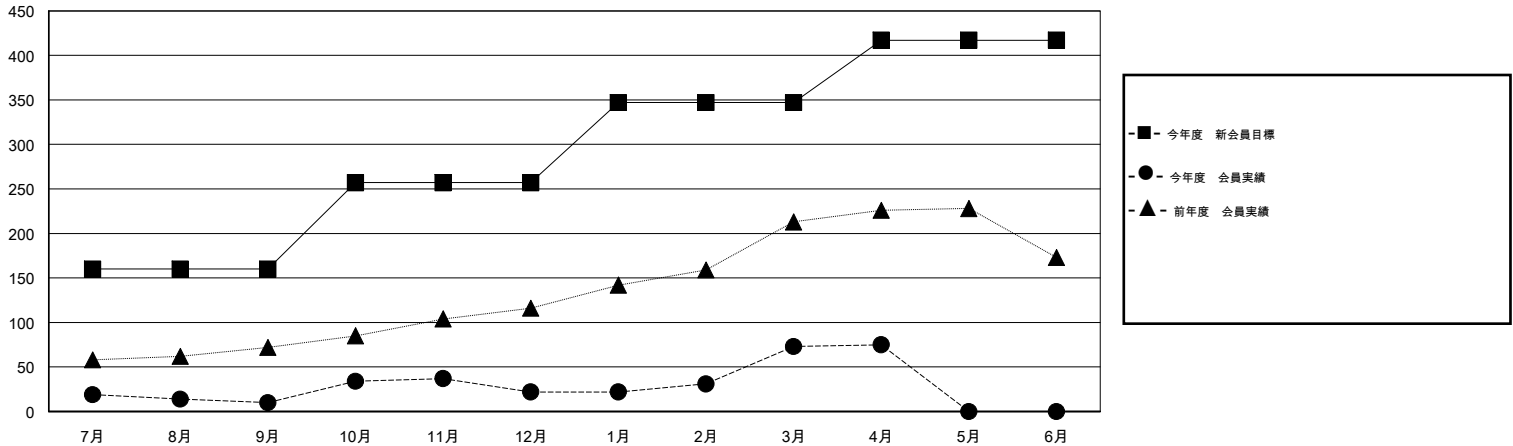

MONTHLY MEMBERSHIP PROGRESS REPORT

District 332 B

Results as of: 4/30/2016

GMT: Masayuki Kaneko

地域 JAPAN

GMT会則地域 5-Jap

クラブ				
結果 : 2015-2016				
四半期	新クラブ目標	新クラブ	解散クラブ	純増 / 減
7月/8月/9月	0	0	0	0
10月/11月/12月	0	0	0	0
1月/2月/3月	1	0	0	0
4月/5月/6月	0	0	0	0

名				
結果 : 2015-2016				
四半期	新会員目標	チャーターメン バー / 新会員	退会者	純増 / 減
7月/8月/9月	160	60	50	10
10月/11月/12月	97	45	33	12
1月/2月/3月	90	78	27	51
4月/5月/6月	70	9	7	2

新クラブ目標及び実績累計

会員目標及び実績累計

解散クラブ: 0	45 CLUBS OF 53 一名以上の新会員を登録	男女別
		男性 1,627 (65.24%)
		女性 867 (34.76%)
退会者	健康診断データはこちら	家族会員 1,565
物故会員 16		世帯主 697
クラブ解散 0		世帯主以外 868
その他 101		
合計 117		